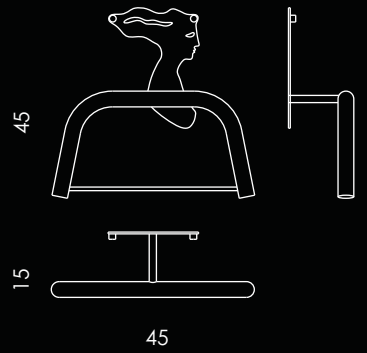

ANGELICA

**STAVI
STAVI**

Servo muto da parete.
Valet hanger.

Struttura: acciaio inossidabile.
Frame: stainless steel.

Design: INSILVIS

ANGELICA, 2009

Prodotti correlati
Related items

QUID 1
EYE 1
OH!